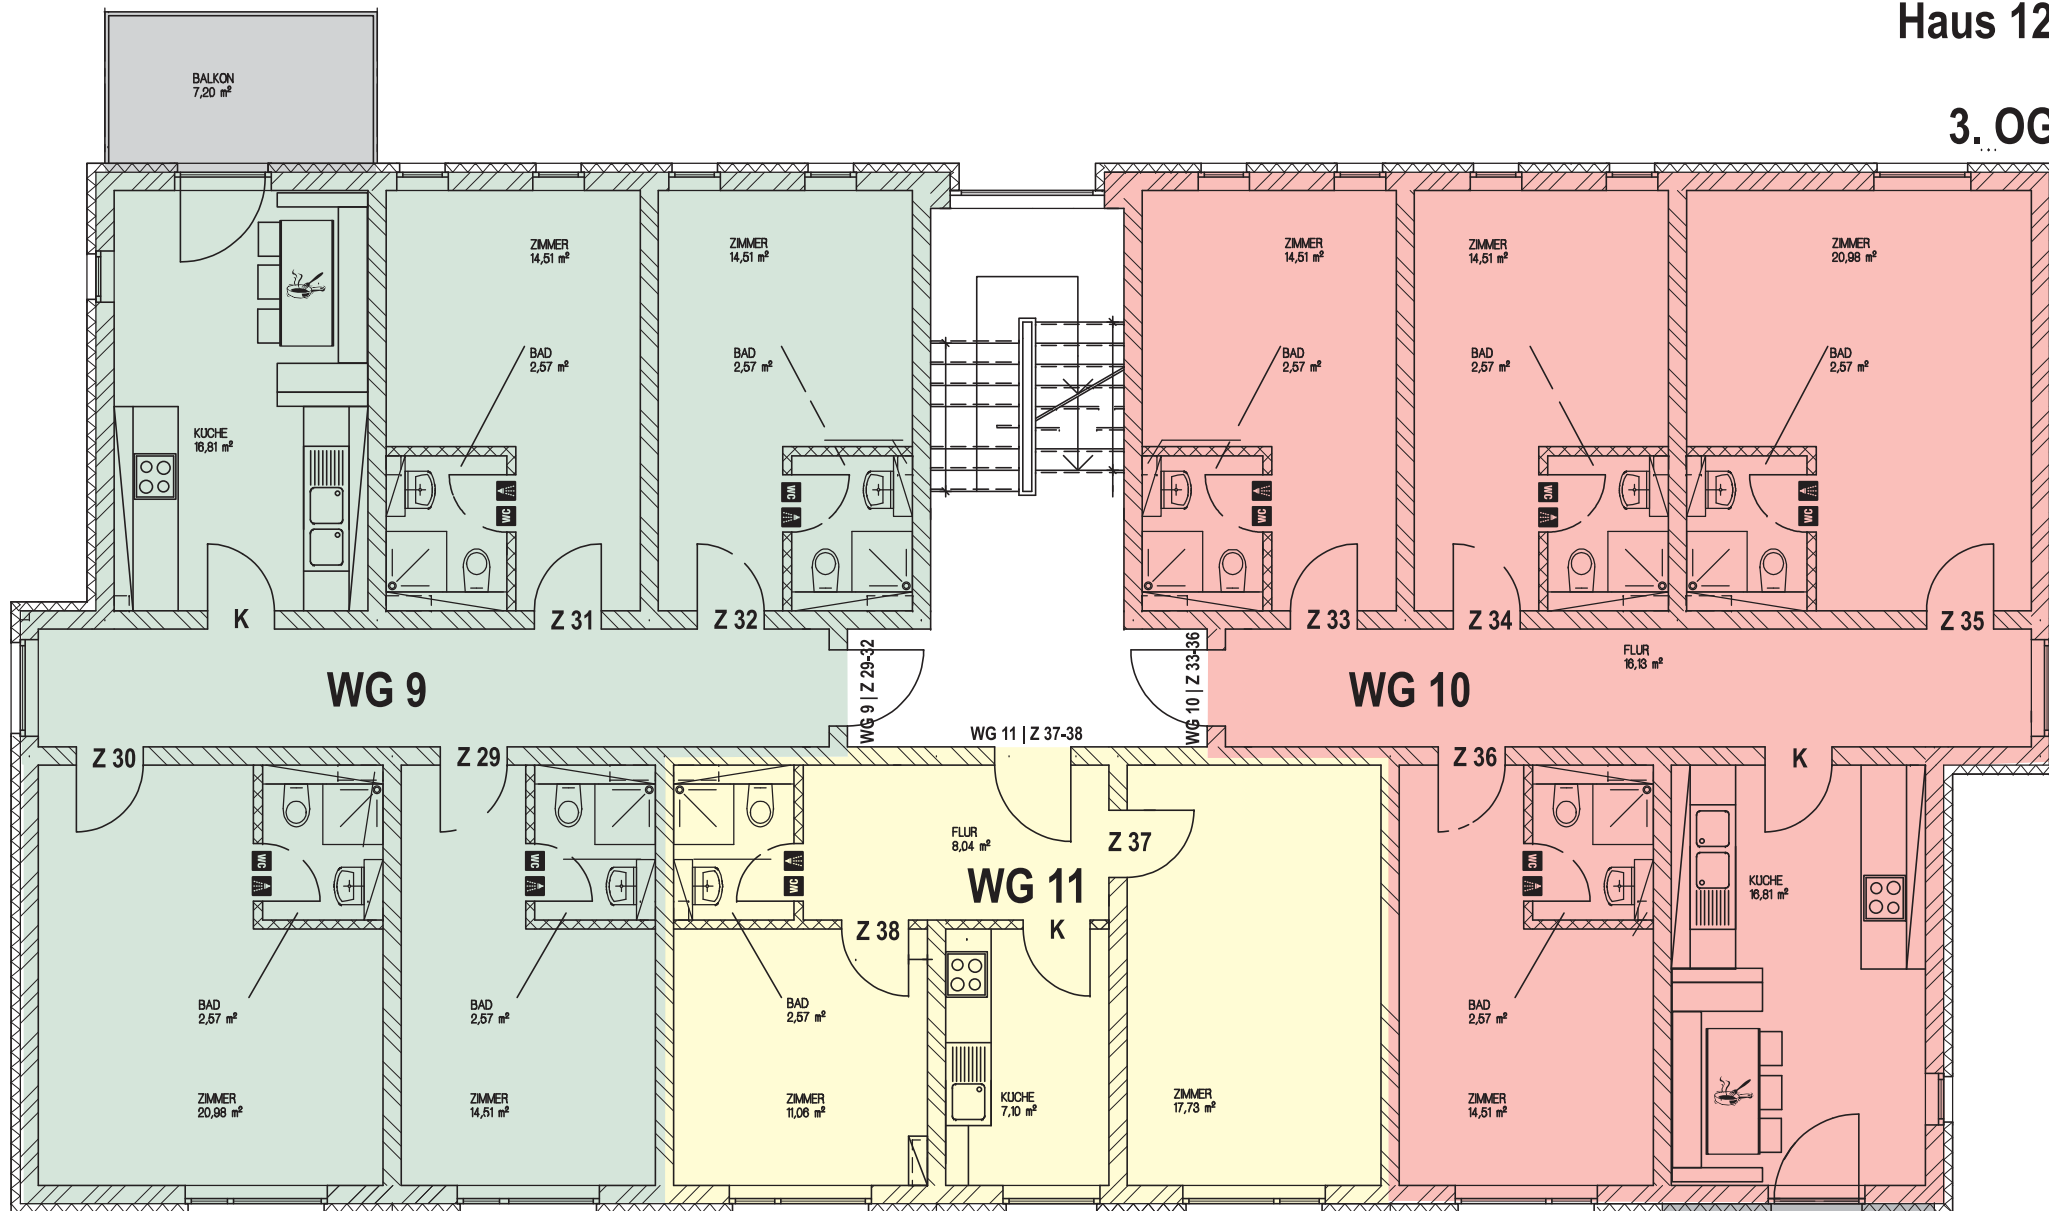

WG 1
4 Personen - 114,84 m²

WG 2
4 Personen - 115,14 m²

WG 3
4 Personen - 114,84 m²

WG 5
2 Personen - 46,51 m²

WG 4
4 Personen - 115,14 m²

WG 9
4 Personen - 114,84 m²

WG 11
2 Personen - 46,51 m²

WG 10
4 Personen - 115,14 m²